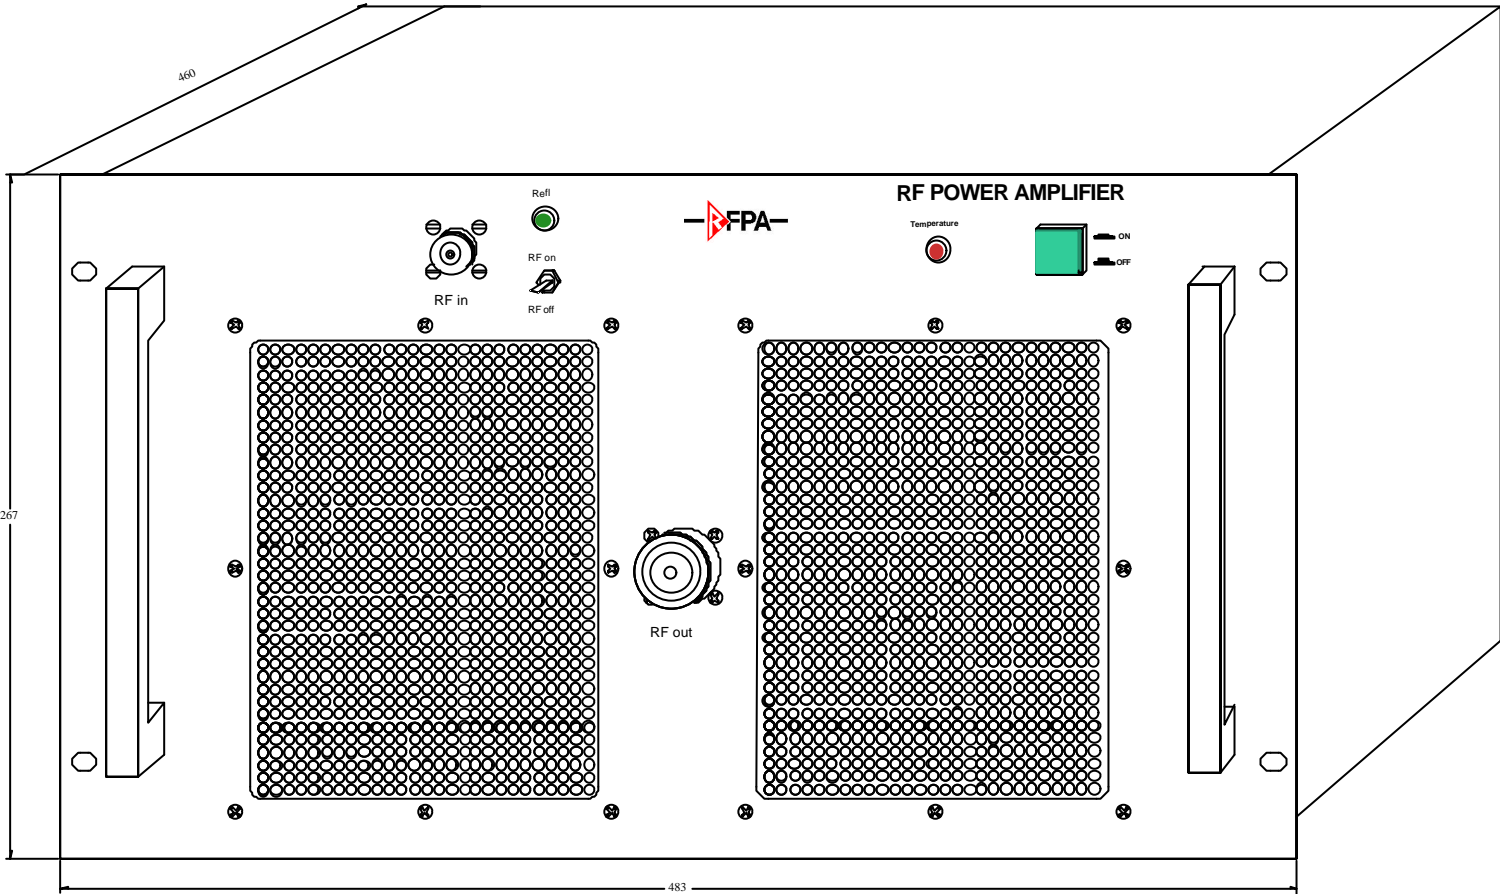

12 11 10 9 8 7 6 5 4 3 2 1

267

360

483

H
G
F
E
D
C
B
A

H
G
F
E
D
C
B
A

12 11 10 9 8 7 6 5 4 3 2 1

RFPA			
Parc d'activité de Fontaudin 33370 ARTIGUES Près de BORDEAUX			
		RAC012-02	
TAILLE	DATE	NOMBRE	
	26/06/01	1/1	
Tel : 05 56 86 85 84		SCHEMATA	DATE
Fax : 05 56 86 55 56		1:2,8566	LAVIGNEC REV A